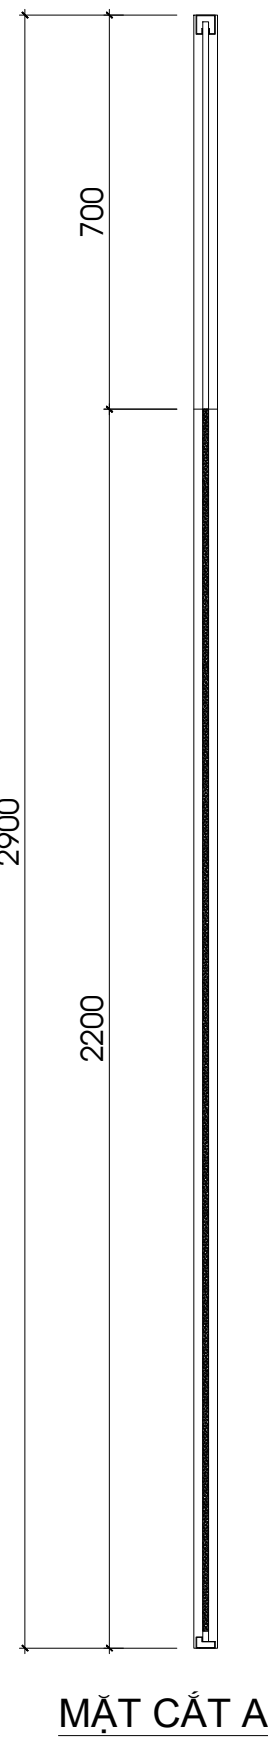

LM CN180 BẢN VẼ SHOPDRAWING

PHỤ KIỆN:

1. DTM 2042  SL: 2	2. NNM 2034  SL: 1	3. UGM 2034  SL: 1	4. RHI 180  SL: 1 SL: 1
5. BLCNH 01  SL: 2	6. TNL 4090  SL: 1	GHI CHÚ: - KÍNH CL DÀY Ly MÀi BÓNG CẠNH	