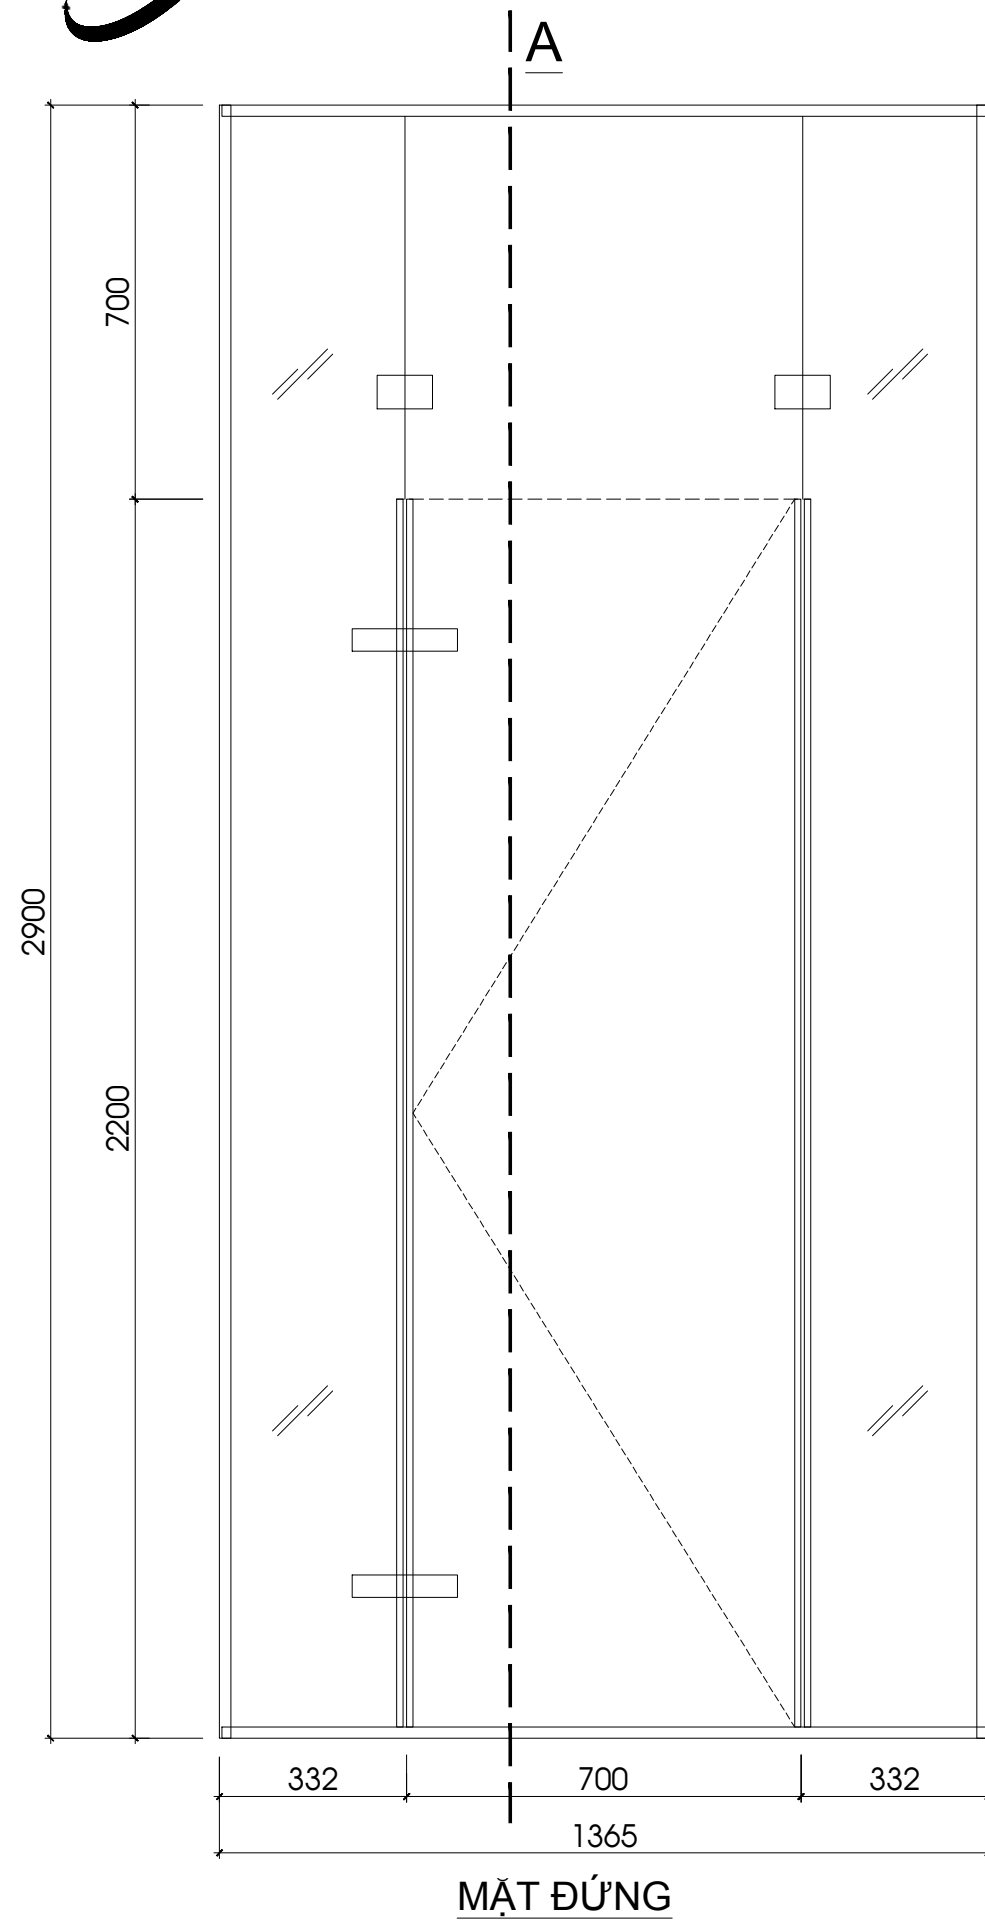

LM CN180 BẢN VẼ SHOPDRAWING

PHỤ KIỆN:

1. DTM 2042  SL: 2	2. NNM 2034  SL: 1	3. UGM 2034  SL: 1	4. RHI 180  SL: 1 SL: 1
5. BLCNH 01  SL: 2	6. TNL 4090  SL: 1	GHI CHÚ: - KÍNH CL DÀY Ly MÀi BÓNG CẠNH	