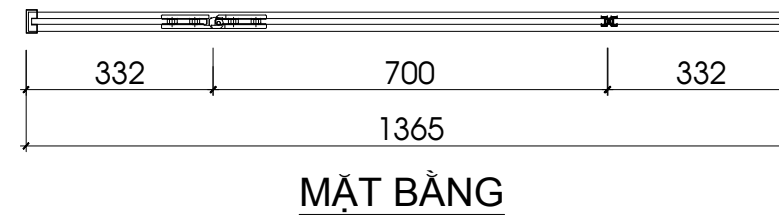

LM CN180 BẢN VẼ SHOPDRAWING

PHỤ KIỆN:

1. DTM 2042  SL: 2	2. NNM 2034  SL: 1	3. UGM 2034  SL: 1	4. RHI 180  SL: 1 SL: 1
5. BLCNH 01  SL: 2	6. TNL 4090  SL: 1	GHI CHÚ: - KÍNH CL DÀY Ly MÀi BÓNG CẠNH	